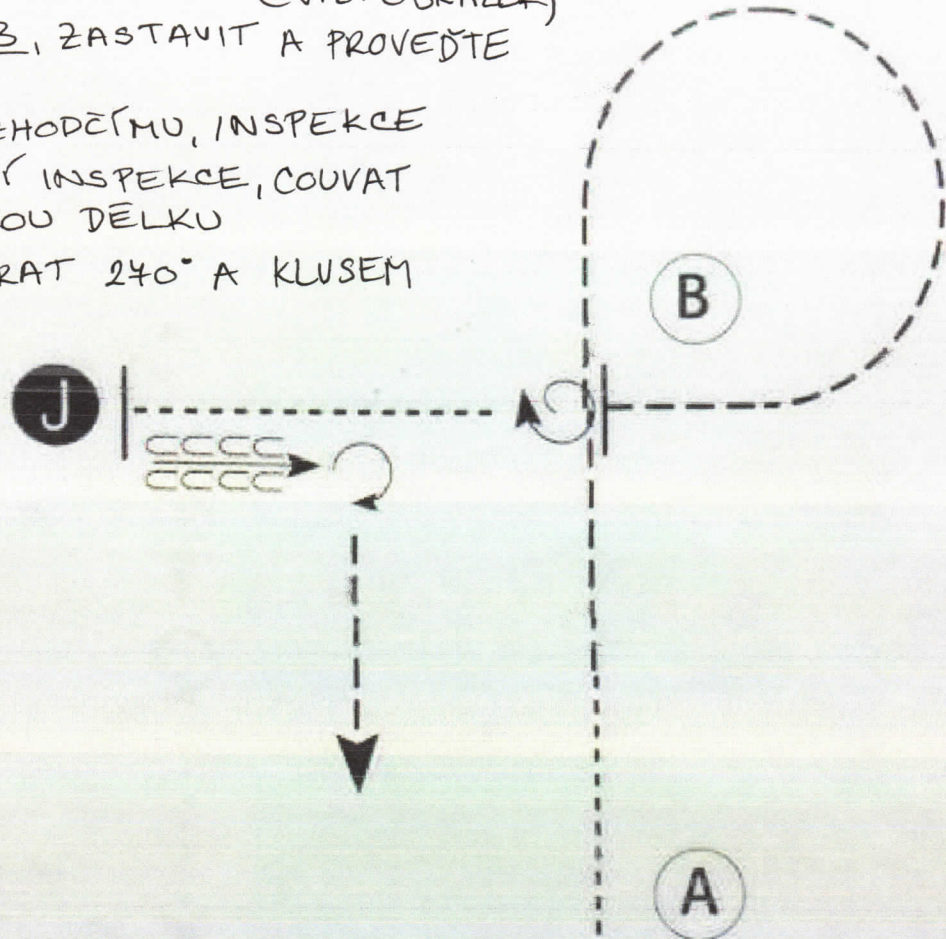

# Showmanship (Nov Youth & Nov Amateur)

~~Showmanship~~ (All Breeds)

BUĎTE PŘIPRAVENI NA A

1. KROKEM DO PŮLKY VZDÁLENOSTI MEZI A A B
2. KLUSEM K B A OKOLO NĚS (VIZ. OBRÁZEK)
3. JAK MINETE B, ZASTAVIT A PROVEDĚTE OBRAT 360°
4. KROKEM K ROZHODČÍMU, INSPEKCE
5. PO DOKONČENÍ INSPEKCE, COUVAT JEDNU KOŇSKOU DĚLKU
6. PROVEDĚTE OBRAT 270° A KLUSEM OPUSTIT ÚLOHU

Be ready at A.

1. Walk halfway to B.
2. Trot to and around B as shown.
3. Stop when just past B. Perform a 360 degree turn.
4. Walk to judge and set up for inspection.
5. When dismissed, back one horse length.
6. Perform a 270 degree turn and trot away.

Follow the instructions of your ring steward.

Walk	-----
Trot	- - - - -
Back	←
Marker	(B)
Judge	(J)