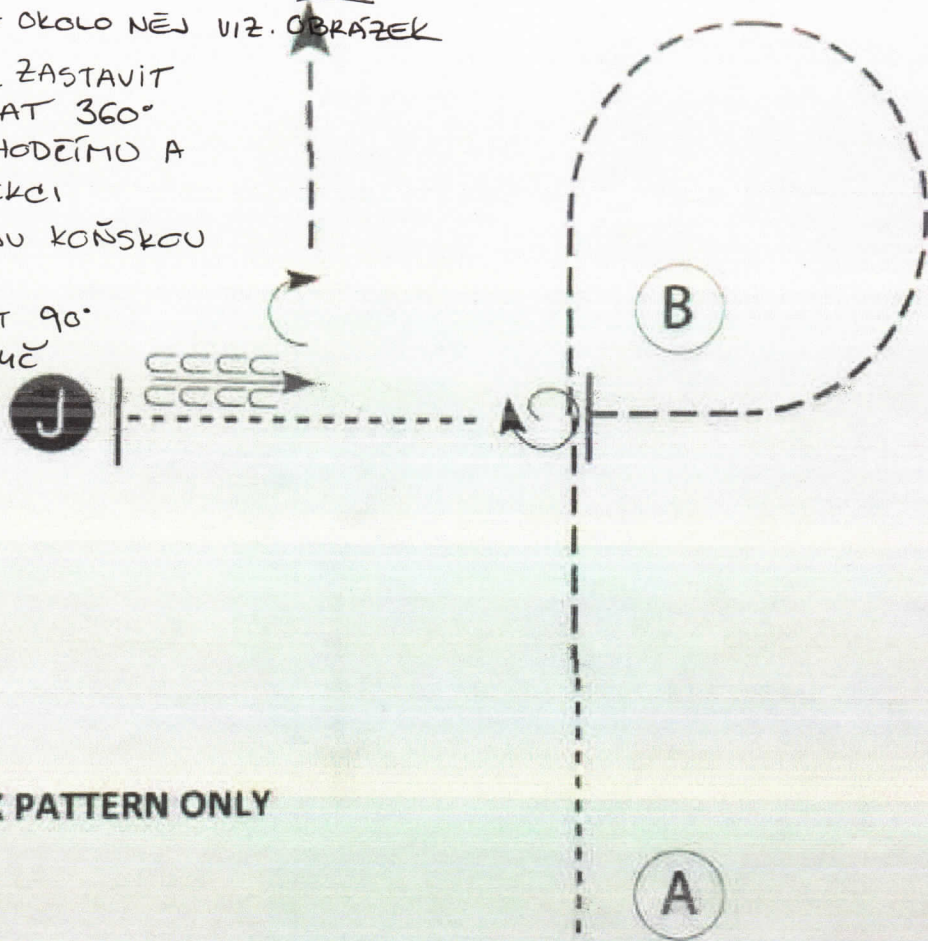

Showmanship (W/T Youth & WALK ONLY Amateur)

SHOW PATTERN PREPARED BY: [unclear]

BUDĚTE PŘIPRAVENI NA A

1. KROKEM DO PŮL CESTY MEZI A A B
2. KLUSEM K B A OKOLO NĚJ VIZ. OBRAZEK
3. JAK MINETE B ZASTAVIT A PŘEVÉST OBRAT 360°
4. KROKEM K ROZHODČÍMU A PŘEVÉST INSPEKCI
5. ZACOUVAT JEDNU KOŇSKOU DĚLKU
6. PŘEVÉST OBRAT 90° A ODKLUSAT PRŮČ

AMATEUR - WALK PATTERN ONLY

Be ready at A.

1. Walk halfway to B.
2. Trot to and around B as shown.
3. Stop when just past B. Perform a 360 degree turn.
4. Walk to judge and set up for inspection.
5. When dismissed, back one horse length.
6. Perform a 90 degree turn and trot away.

Follow the instructions of your ring steward.

Walk	-----
Trot	- - - - -
Back	←
Marker	(B)
Judge	(J)